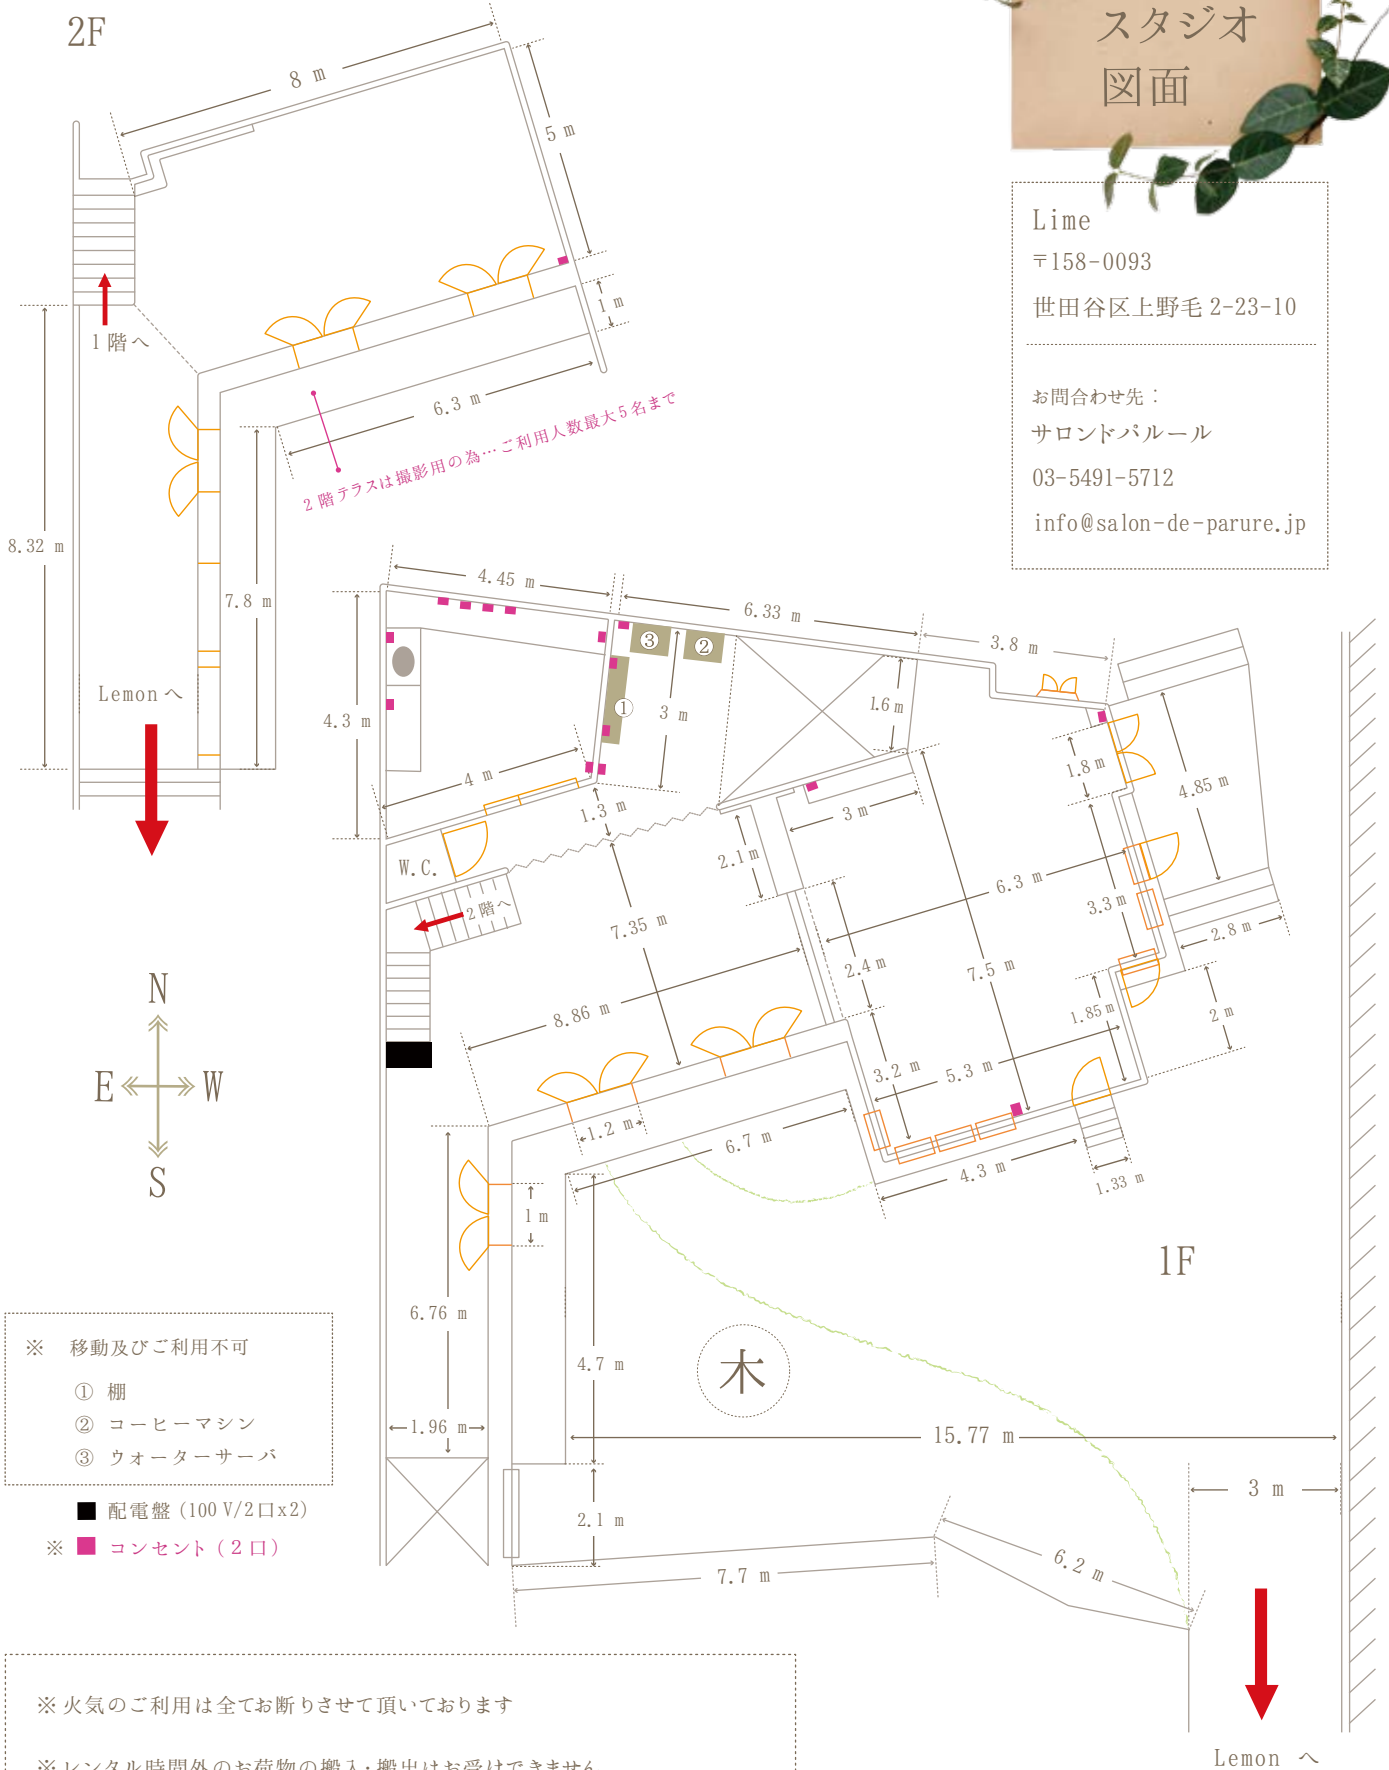

Lime スタジオ 図面

Lime

〒158-0093

世田谷区上野毛 2-23-10

お問い合わせ先：
サロン・ド・パルール
03-5491-5712

info@salon-de-parure.jp

※ 移動及びご利用不可

- ① 棚
- ② コーヒーマシン
- ③ ウォーターサーバ